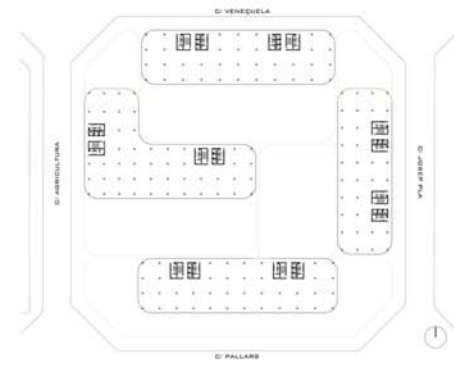

localització Barcelona, Illa Agricultura / Venezuela / Josep Pla / Pallars, al districte 22@BCN, Poblenou

promotor Renta Corporación

agenda adjudicació i redacció any 2005

dades bàsiques Superfície: 1,5 Ha

col·laboradors

planta baixa

planta tipus