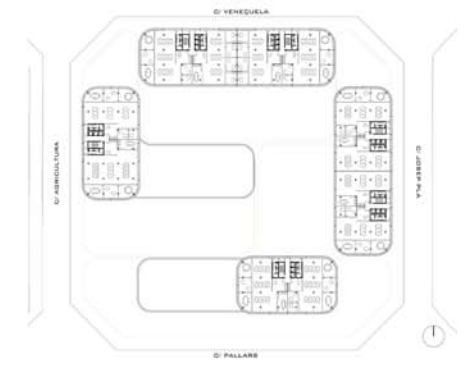

localització Barcelona, Illa Agricultura / Venezuela / Josep Pla / Pallars, al districte 22@BCN, Poblenou

promotor Renta Corporación

agenda adjudicació i redacció any 2005

dades bàsiques Superfície: 1,5 Ha

col·laboradors

planta baixa

planta tipus