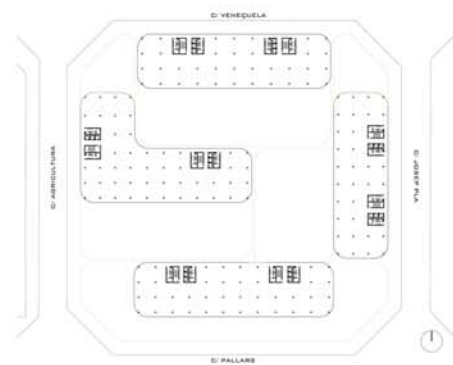

fitxa tècnica

localització Barcelona, Illa Agricultura / Venezuela / Josep Pla / Pallars

promotor Renta Corporación

any Juny, 2006

informació adjunta

imatge general de la proposta

documentació

plantes

planta baixa

planta tipus

imatges de la proposta