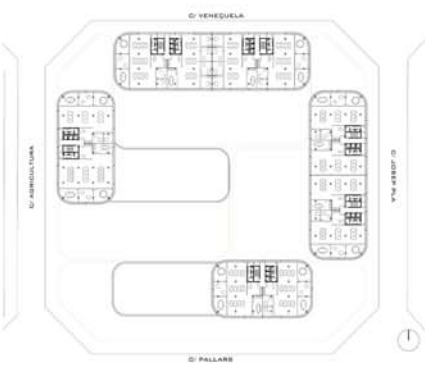

fitxa tècnica

localització Barcelona, Illa Agricultura / Venezuela / Josep Pla / Pallars

promotor Renta Corporación

any Juny, 2006

informació adjunta

imatge general de la proposta

documentació

plantes

planta baixa

planta tipus

imatges de la proposta